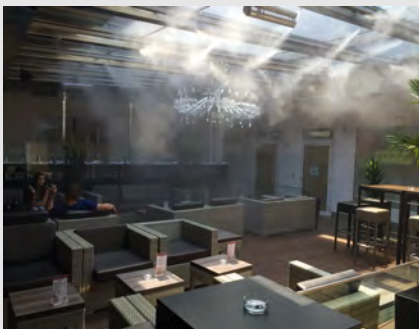

Das RAUCH Sprühnebel Set für Basic Sprühnebel Anwendungen A-Z

RAUCH Perfectfresh Spruehhnebelssysteme mit perfekten Preis-Leisungsverhältnissen für mittlere Spruehhnebel Anwendungen A-Z.

Dieses System ist für Anwendungen in Gastronomie - Gewerbe - Handel uvm. geeignet. Durch eine robuste 70 Bar Kolbenschwinge in Verbindung mit bis zu 30 Stück Nebeldüsen kann ein sehr feiner Wasserdampf erzeugt werden.