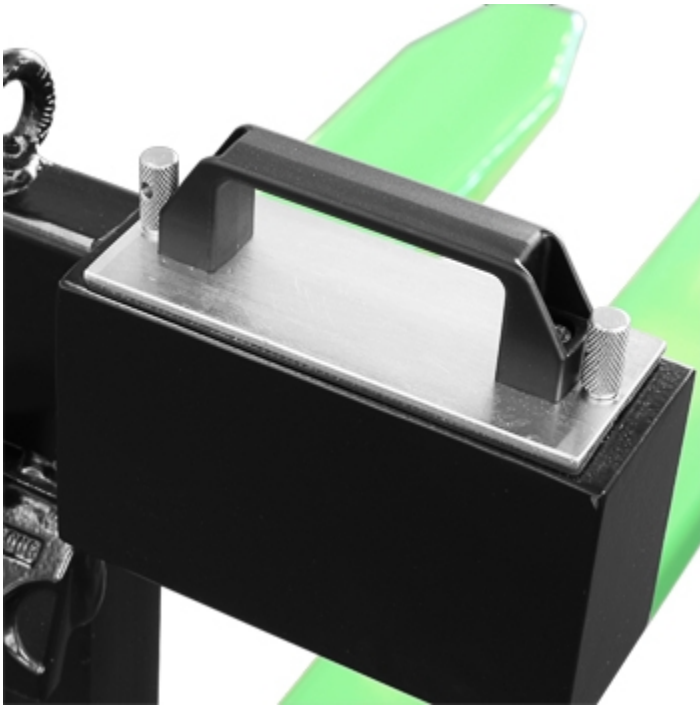

BEISPIEL 3

VERSIONEN

Lieferbare Version

Codice	Piastra	Max (kg)	d (kg)	M (kg)
LTF1125A-2	FEM2A	500 / 1000 / 2500	1 / 2 / 5	--
LTF1125AM-2 M	FEM2A	1000 / 2500	--	2 / 5
LTF1150A-2	FEM3A	1000 / 2500 / 5000	2 / 5 / 10	--
LTF1150AM-2 M	FEM3A	2500 / 5000	--	5 / 10