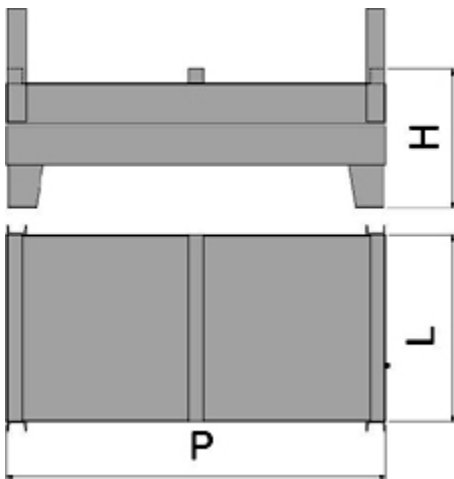

TECHNISCHE DATEN

- Betrieb mit 4 Wägezellen, die gegen Staub und Strahlwasser geschützt und nach IP65 und OIML zertifiziert sind (Eingangswiderstand 350 Ohm).
- Starke Struktur aus lackierten Stahlprofilen und Lastfläche mit Auflagegestangen, feststehenden Seitenwänden und beweglichen Seitenwänden auf der Bedienerseite.
- Plattform auf Stahlkugeln schwingend gelagert; Abhebesicherung mit Schwingungsbegrenzung
- Libelle.
- Frontales Handling mit Rohren standardmäßig geliefert, zur einfacheren Positionierung der Waage mit Hilfe eines Gabelstaplers.
- Wägezellenspeisung max. 15V.
- Hermetisch dichter Anschlusskasten, IP67, mit 5m 6-polig abgeschirmten Kabel zum Anschluss an einen Wäge-Indikator.

OPTIONEN (WERDEN NUR IM WERK EINGEBAUT):

- Anschluss an Wäge-Indikator und Kalibrierung mit Eichung CE-M 3000e oder 2 x 3.000e Mehrbereich (abhängig vom gewählten Wäge-Indikator).
- Modelle mit speziellen Abmessungen und Wägebereichen (auf Anfrage).

BEISPIEL 1